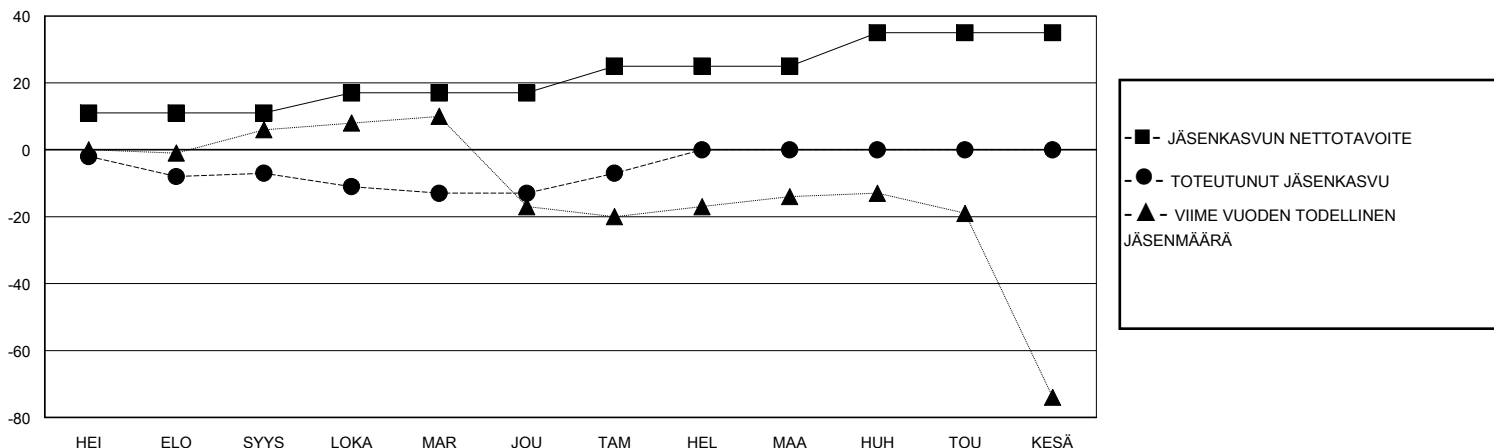

MONTHLY MEMBERSHIP PROGRESS REPORT

District 107 H

Results as of: 1/31/2024

GMT:

SIJAINTI FINLAND

GMT VAALIPIIRI

Klubit				jäsentä			
TULOKSET 2023-2024				TULOKSET 2023-2024			
NELJÄNNES	UUDEN KLUBIN TAVOITE	UUDET KLUBIT	LOPETETUT KLUBIT	NELJÄNNES	JÄSENKASVUN NETTOTAHOITE	TOTEUTUNUT JÄSENKASVU	POISTETUT JÄSENET (mukaan lukien siirrot)
HEI/ELO/SYYS	0	0	0	HEI/ELO/SYYS	11	10	15
LOKA/MAR/JOU	0	0	0	LOKA/MAR/JOU	6	15	20
TAM/HEL/MAA	0	0	0	TAM/HEL/MAA	8	10	4
HUH/TOU/KESÄ	1	0	0	HUH/TOU/KESÄ	10	0	0

TAVOITTEET JA UUDET KLUBIT, KUMULATIIVINEN

TAVOITTEET JA JÄSENET, KUMULATIIVINEN

LAKKAUTETUT KLUBIT: 0

15 CLUBS OF 41 LISÄNNY YHDEN TAI USEAMMAN UUTTA JÄSENTÄ

SUKUPUOLIJAKAUMA

MIES 805 (82.14%)
NAINEN 175 (17.86%)