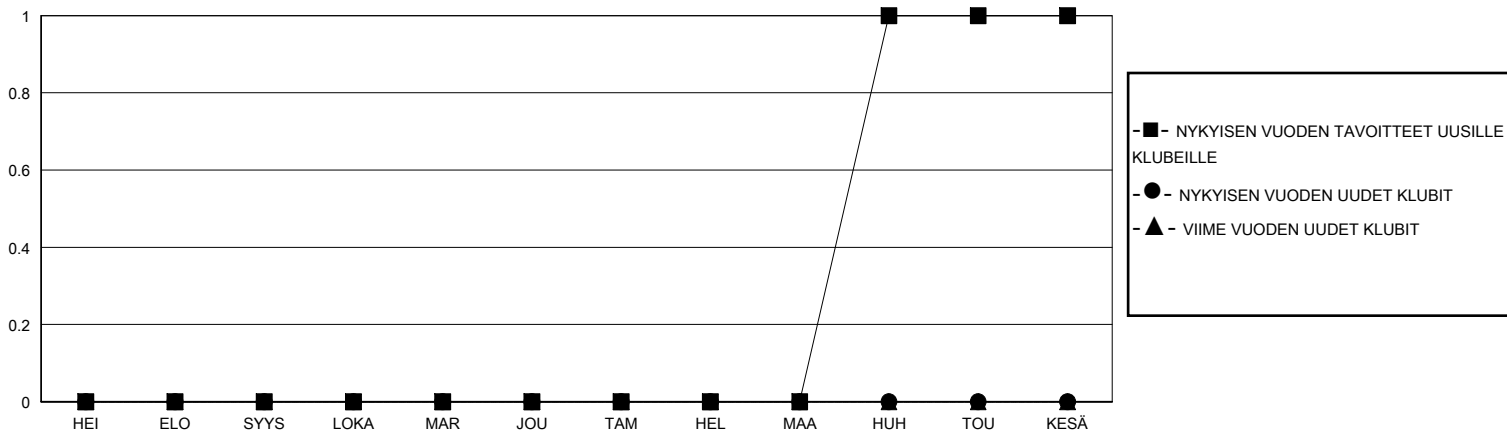

MONTHLY MEMBERSHIP PROGRESS REPORT

District 107 H

Results as of: 1/31/2024

GMT:

SIJAINTI FINLAND

GMT VAALIPIIRI

Klubit				jäsentä			
TULOKSET 2023-2024				TULOKSET 2023-2024			
NELJÄNNES	UUDEN KLUBIN TAVOITE	UUDET KLUBIT	LOPETETUT KLUBIT	NELJÄNNES	JÄSENKASVUN NETTOTAHOITE	TOTEUTUNUT JÄSENKASVU	POISTETUT JÄSENET (mukaan lukien siirrot)
HEI/ELO/SYYS	0	0	0	HEI/ELO/SYYS	11	10	15
LOKA/MAR/JOU	0	0	0	LOKA/MAR/JOU	6	15	20
TAM/HEL/MAA	0	0	0	TAM/HEL/MAA	8	10	4
HUH/TOU/KESÄ	1	0	0	HUH/TOU/KESÄ	10	0	0

TAVOITTEET JA UUDET KLUBIT, KUMULATIIVINEN

TAVOITTEET JA JÄSENET, KUMULATIIVINEN

LAKKAUTETUT KLUBIT: 0

15 CLUBS OF 41 LISÄNNY YHDEN TAI USEAMMAN UUTTA JÄSENTÄ

SUKUPUOLIJAKAUMA

MIES 805 (82.14%)
NAINEN 175 (17.86%)